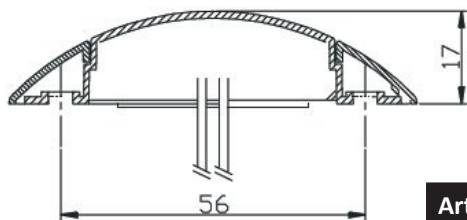

NordLED PRODUKTSPEKIFIKASJON

NordLED interiørbelysning 12 & 24V

Forbruk
@ 13.8V 0.24Amp
@ 28V 0.13Amp

Artikkelnr	Farge	Info	Pris
1001061	krom	12V	239.00
1001062	gull	12V	239.00
1001063	hvit	12V	239.00
1001065	krom	24V	239.00
1001066	gull	24V	239.00
1001067	hvit	24V	239.00