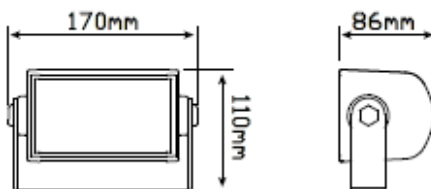

NordLED PRODUKTSPESIFIKASJON

NordLED arbeidslys 8 12-24V

Forbruk

@ 13.8V 1.00 Amp

@ 28V 0.48 Amp

1 meter - 4630lx

Artikkelnr	Farge	Info	Pris
3001002	-	8x1W LED	1 190.00