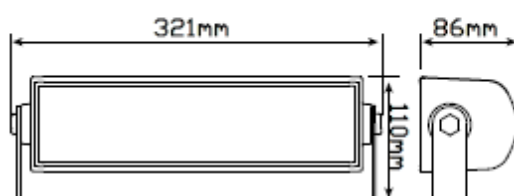

NordLED PRODUKTSPEKIFIKASJON

NordLED arbeidslys 14 12-24V

Forbruk

@ 13.8V 1.80 Amp

@ 28V 0.78 Amp

1 meter - 8460lx

Artikkelnr	Farge	Info	Pris
3001003	-	14x1W LED	1 680.00