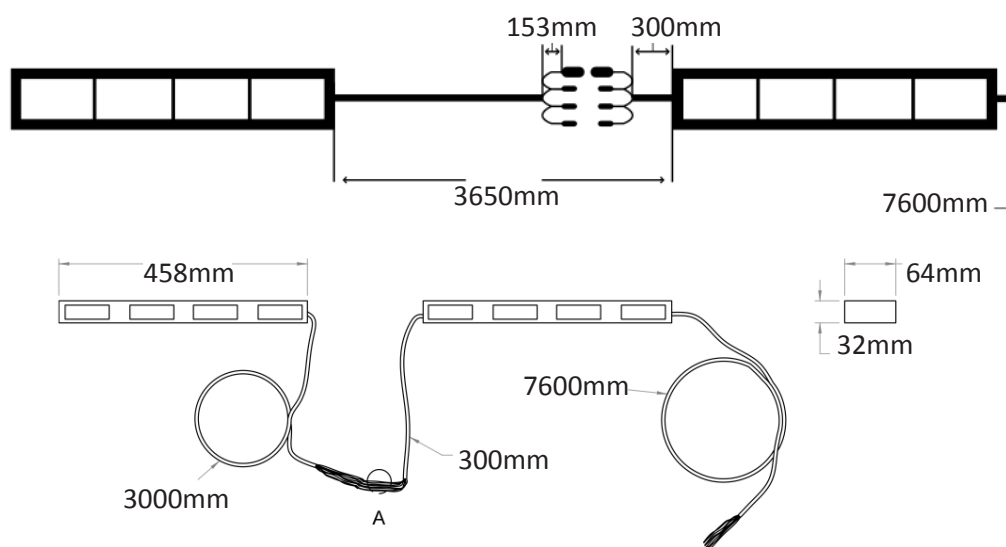

NordLED PRODUKTSPEKIFIKASJON

NordLED 32 varsellys & dirigent

NordLED 32 varsellys / trafikkdirigent

Effektivt og værbestandig varsellys med 32 høyintensitets LED. 22 ulike blinkmønstre, hvorav 11 er retningsbestemt. Lampen er ideel for å dirigere trafikk. Leveres med 2 lampeenheter for sammenkobling, 1 kontrollenhet og 7.6 meter kabel.

Artikkelnr	Farge	Info	Pris
2001015	-	permanent, 12/24V	5 200.00